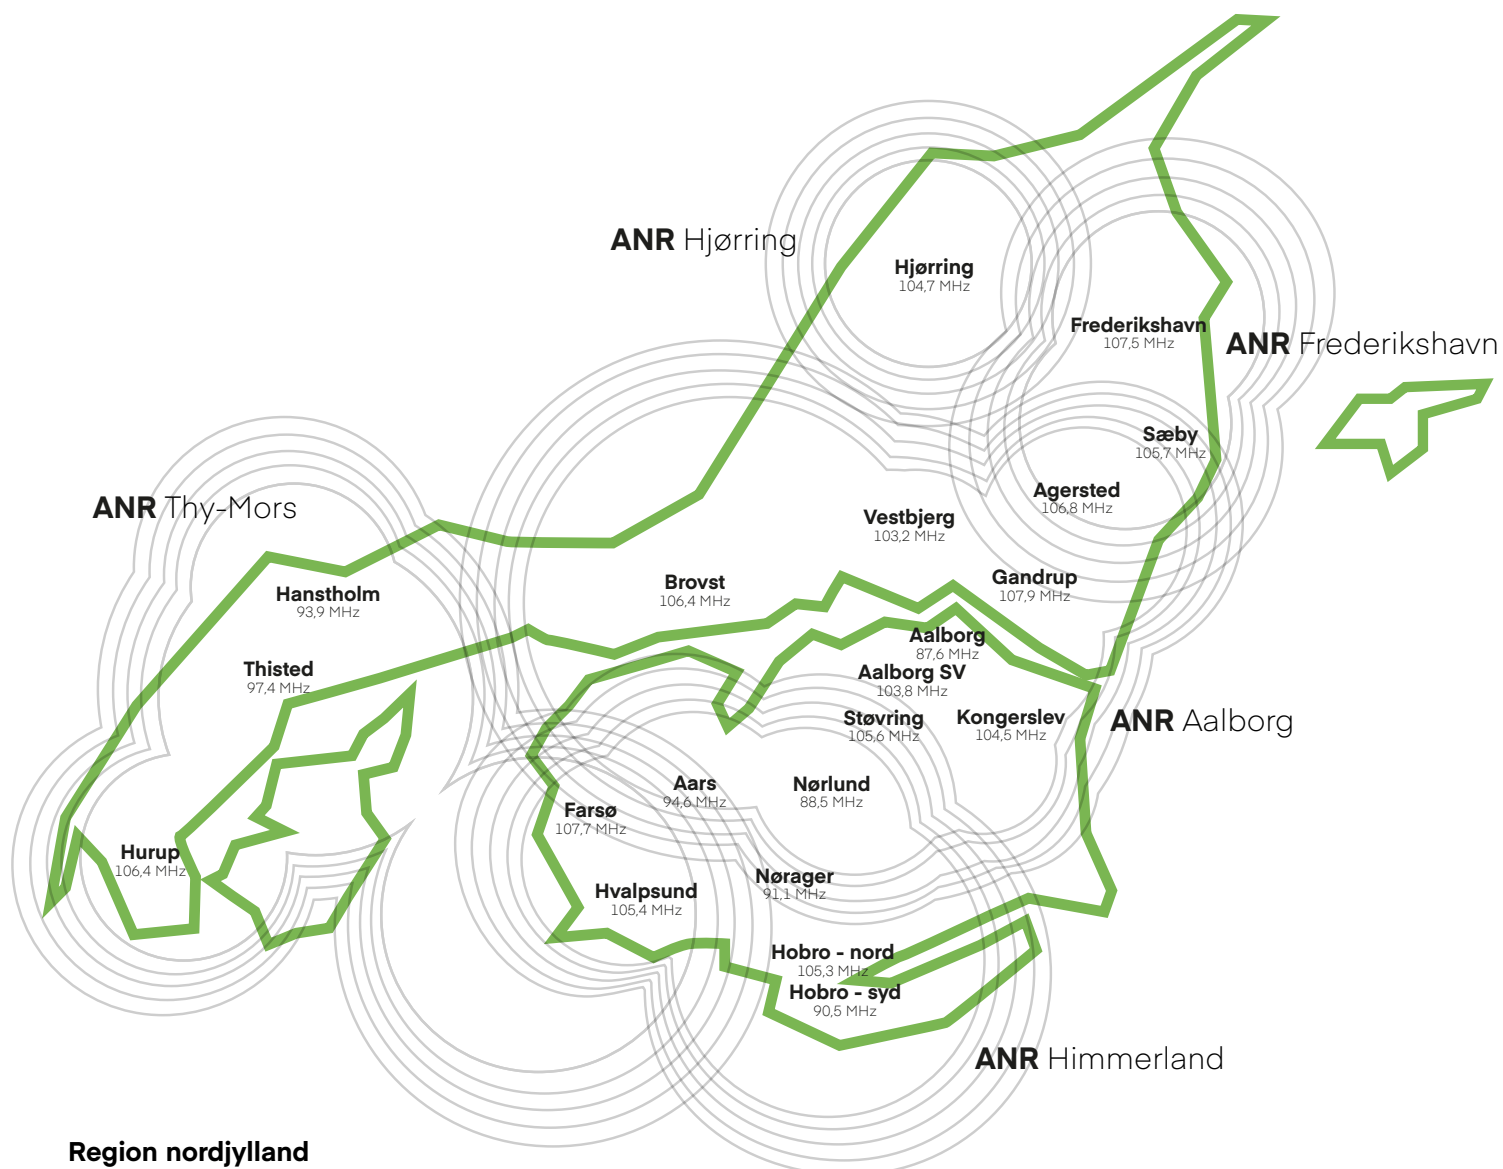

RADIO ANR

Dækningsområde og frekvenser

Region nordjylland

Ugentlige lyttere:	158.000
Kommerciel share:	19%
Dækning i procent:	31%

Lokale lyttertall

Aalborg + randkommuner*:	100.000
Hjørring + Frederikshavn**:	37.000
Himmerland***:	28.000
Thy****:	10.000

* Aalborg, Vesthimmerland, Rebild, Jammerbugt og Brønderslev kommune

** Hjørring, Frederikshavn og Læsø kommune

*** Vesthimmerland, Rebild, Mariagerfjord kommuner

**** Thy og Morsø kommuner