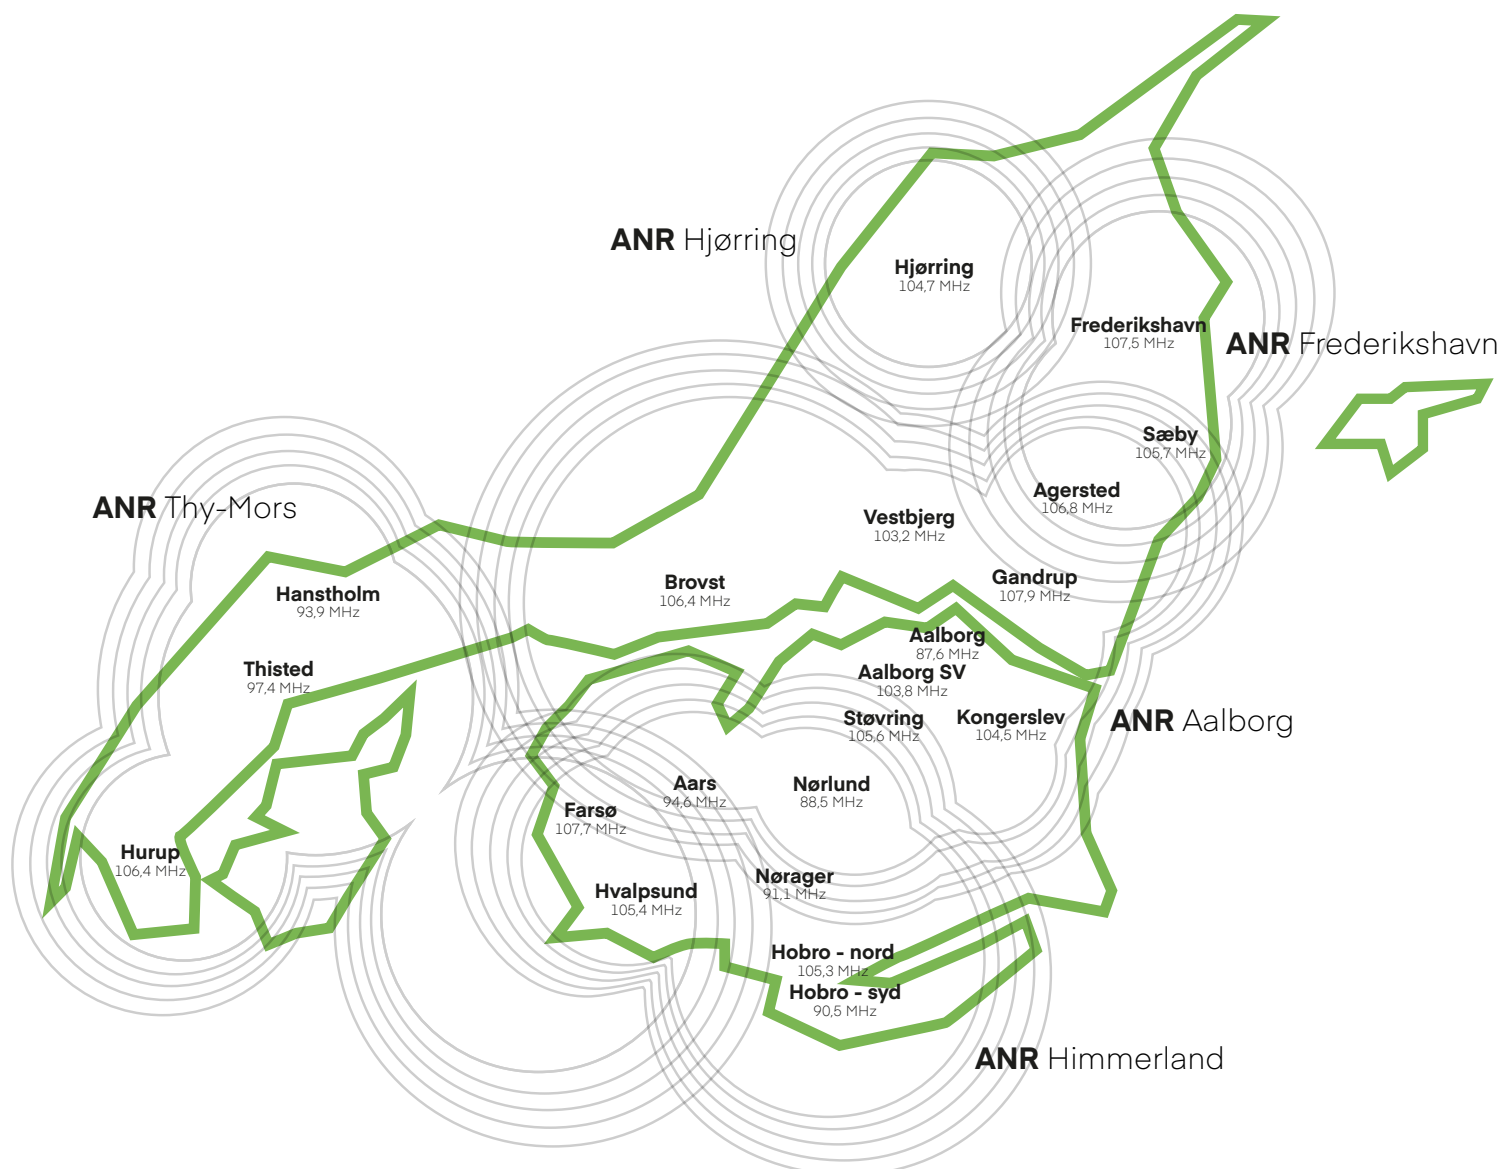

# RADIO ANR

## Dækningsområde og frekvenser

### Lokale lyttertall

Aalborg + randkommuner*:	<b>100.000</b>
Hjørring + Frederikshavn**:	<b>37.000</b>
Himmerland***:	<b>28.000</b>
Thy****:	<b>10.000</b>

\* Aalborg, Vesthimmerland, Rebild, Jammerbugt og Brønderslev kommune

\*\* Hjørring, Frederikshavn og Læsø kommune

\*\*\* Vesthimmerland, Rebild, Mariagerfjord kommuner

\*\*\*\* Thisted og Morsø kommuner