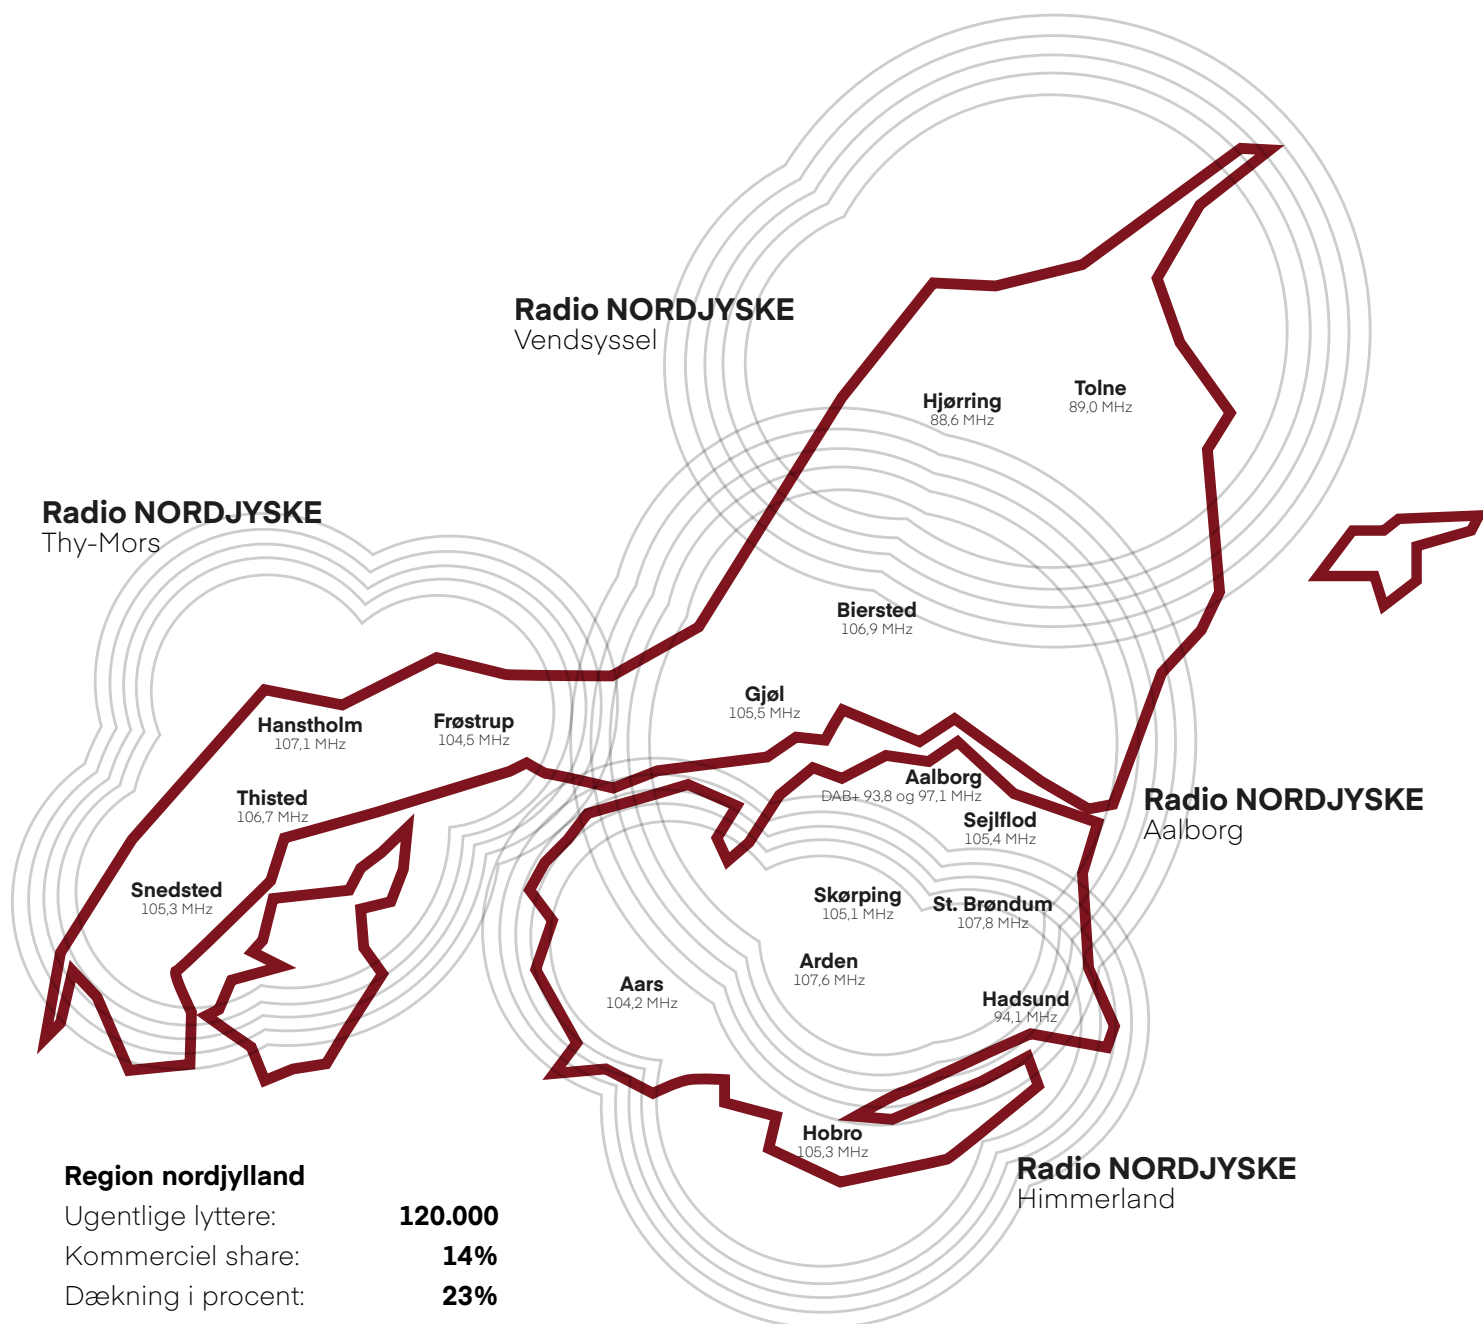

# RADIO NORDJYSKE

## Dækningsområde og frekvenser

### Lokale lyttortal

Aalborg + randkommuner*:	<b>70.000</b>
Hjørring + Frederikshavn**:	<b>31.000</b>
Himmerland***:	<b>22.000</b>
Thy****:	<b>9.000</b>

\* Aalborg, Vesthimmerland, Rebild, Jammerbugt og Brønderslev kommune

\*\* Hjørring, Frederikshavn og Læsø kommune

\*\*\* Vesthimmerland, Rebild, Mariagerfjord kommuner

\*\*\*\* Thisted og Morsø kommuner