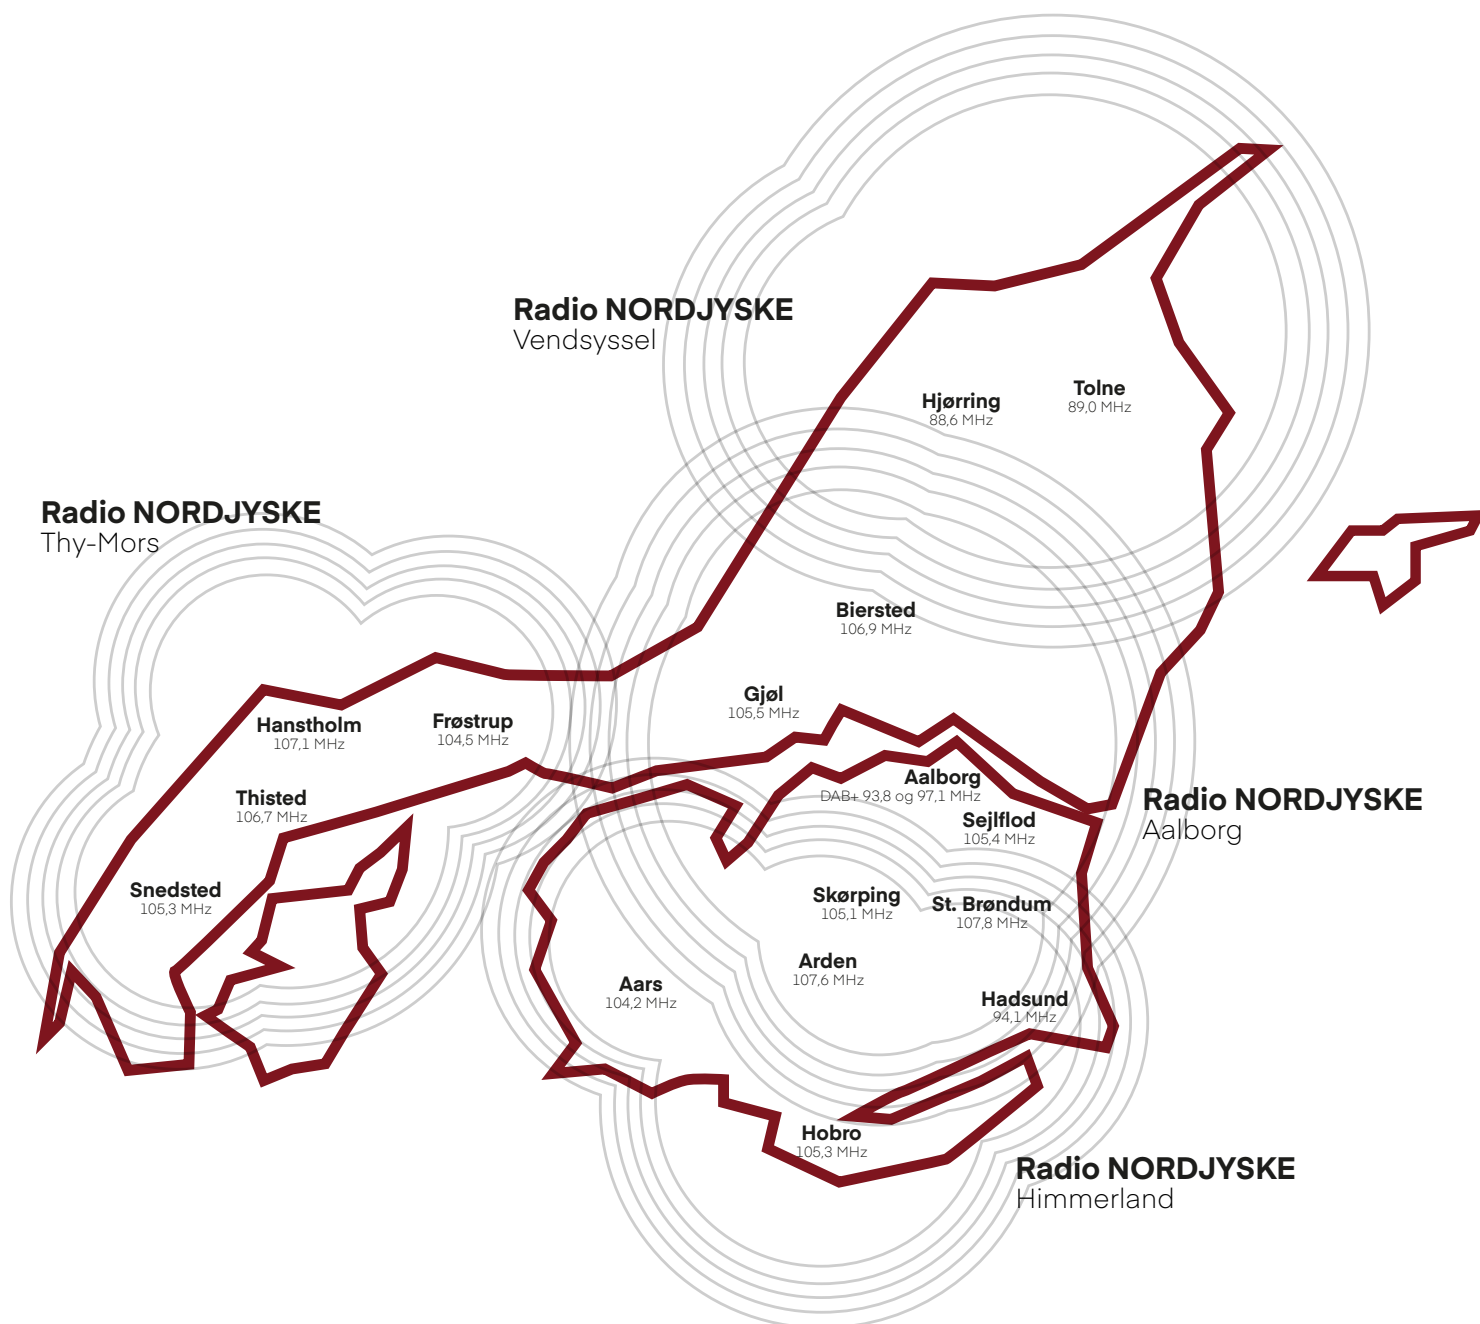

RADIO NORDJYSKE

Dækningsområde og frekvenser

Lokale lyttertall

Aalborg + randkommuner*:	70.000
Hjørring + Frederikshavn**:	31.000
Himmerland***:	22.000
Thy****:	9.000

* Aalborg, Vesthimmerland, Rebild, Jammerbugt og Brønderslev kommune

** Hjørring, Frederikshavn og Læsø kommune

*** Vesthimmerland, Rebild, Mariagerfjord kommuner

**** Thisted og Morsø kommuner

Region nordjylland

Ugentlige lyttere:	120.000
Kommerciel share:	14%
Dækning i procent:	23%